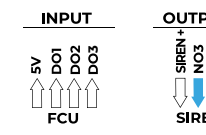

TRIO MOBIL
CE

FORKLIFT AND SIREN CONTROLLER
MEDIUM SPEED

- NO4 : GREEN
- COM4 : YELLOW
- NC4 : GRAY
- NO3 : BLUE
- COM3 : SIREN-

FORKLIFT AND SIREN CONTROLLER
LOW SPEED

- NO2 : ORANGE
- COM2 : BROWN
- NC2 : PINK
- NO1 : PURPLE
- COM1 : SIREN -